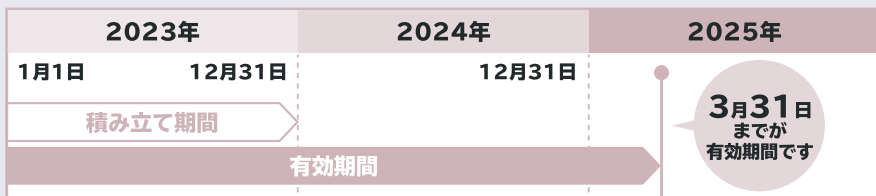

# 阪急阪神おでかけカード&アプリ ポイント失効の お知らせ

2023年1月1日から2023年12月31日までに積み立てた  
ポイントは2025年3月31日までが有効期間となります。

有効期間を過ぎたポイントは無効となり、  
ご利用いただけませんのでご注意ください。

〈ご注意〉ポイントおまとめサービスをご利用されている方は有効期間が異なることがあります。

## 失効となるポイントはお早めにご利用ください 〈失効予定ポイントの確認方法〉

- ポイントレシート（お買上時にお渡し）
- Sポイントメンバーサイト内マイページ
- インフォメーション  
（阪急三番街、HEP FIVE、阪急西宮ガーデンズ、  
ハービスPLAZA ENT のみ）

ポイントをご利用になるためには  
阪急阪神おでかけカード&アプリ専用WEBサイトでの入会が必要です

入会方法はこちら ▶▶ <https://www.hh-odekake.jp/howto/>